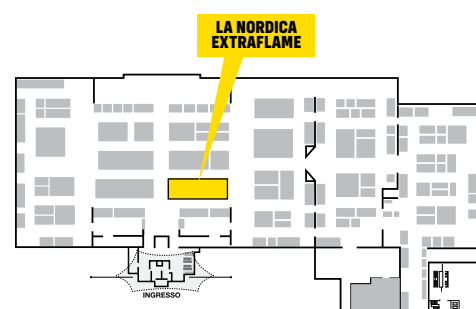

LA NORDICA S.p.A.

Via Summano, 104
36030 - Montecchio Precalcino (VI)
Tel. 0445 804000
Email: info@lanordica.com

EXTRAFLAME S.p.A.

Via dell'Artigianato, 12
36030 - Montecchio Precalcino (VI)
Tel. 0445 865911
Email: info@extraflame.it
www.lanordica-extraflame.com